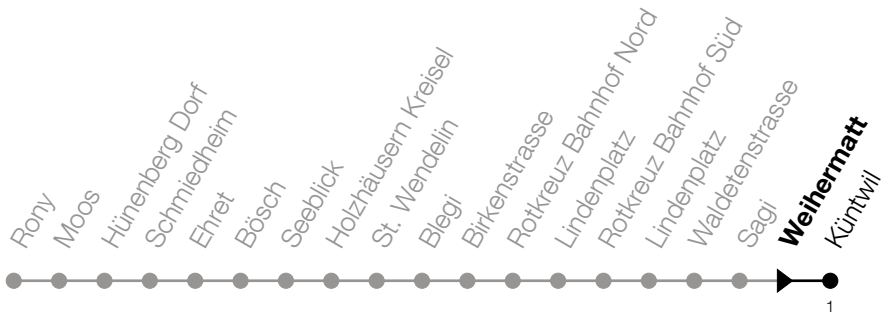

51**Hünenberg Rony - Rotkreuz Bhf - Küntwil**Abfahrtszeiten Haltestelle: **Weiherrmatt**

Gültig von 12.12.2021 bis 10.12.2022

h	Montag - Freitag	Samstag	Sonntag
6	16 56	56	
7	16 56	56	
8	26 56	56	
9	26 56	56	
10	26 56	56	
11	26 56	56	
12	26 56	56	
13	26 56	56	
14	26 56	56	
15	26 56	56	
16	26 56	56	
17	16 56	56	
18	16 56	56	
19	16 56	56	
20	16		

Am 25.12./01.01./15.04./18.04./26.05./06.06./16.06./01.08./15.08./01.11./08.12. gilt der Sonntagsfahrplan.