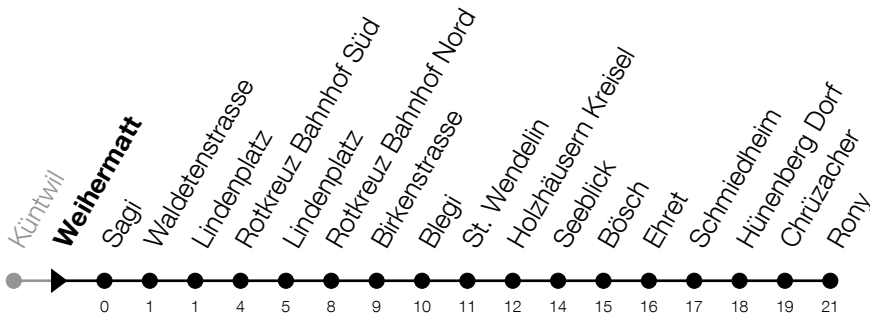

Abfahrtszeiten Haltestelle: **Weiherrmatt**

Gültig von 12.12.2021 bis 10.12.2022

h	Montag - Freitag	Samstag	Sonntag
6	00 _A 39 _A		
7	00 _A 39 _A	00	
8	00 30	00	
9	00 30	00	
10	00 30	00	
11	00 30	00	
12	00 30	00	
13	00 30	00	
14	00 30	00	
15	00 30	00	
16	00 30	00	
17	00 _A 39 _A	00	
18	00 _A 39 _A	00	
19	00 _A 39 _A	00	
20	00 _A	00	

A : Verkehrt bis Rotkreuz, Bahnhof Süd**Am 25.12./01.01./15.04./18.04./26.05./06.06./16.06./01.08./15.08./01.11./08.12. gilt der Sonntagsfahrplan.**