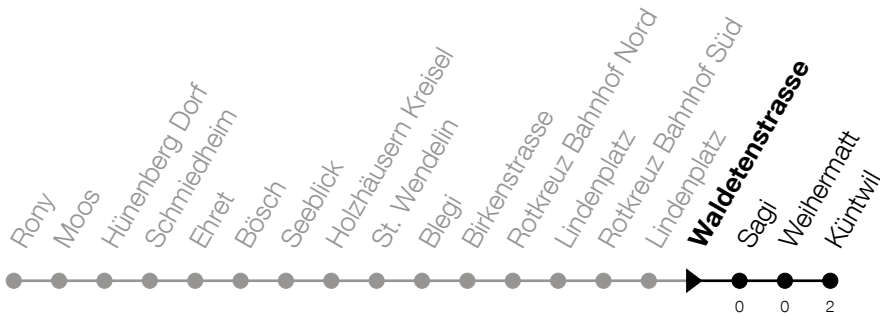

51

Hünenberg Rony - Rotkreuz Bhf - Küntwil

Abfahrtszeiten Haltestelle: **Waldetenstrasse**

Gültig von 12.12.2021 bis 10.12.2022

| h | Montag - Freitag | Samstag | Sonntag |
|----|------------------|---------|---------|
| 6 | 15 55 | 55 | |
| 7 | 15 55 | 55 | |
| 8 | 25 55 | 55 | |
| 9 | 25 55 | 55 | |
| 10 | 25 55 | 55 | |
| 11 | 25 55 | 55 | |
| 12 | 25 55 | 55 | |
| 13 | 25 55 | 55 | |
| 14 | 25 55 | 55 | |
| 15 | 25 55 | 55 | |
| 16 | 25 55 | 55 | |
| 17 | 15 55 | 55 | |
| 18 | 15 55 | 55 | |
| 19 | 15 55 | 55 | |
| 20 | 15 | | |

Am 25.12./01.01./15.04./18.04./26.05./06.06./16.06./01.08./15.08./01.11./08.12. gilt der Sonntagsfahrplan.