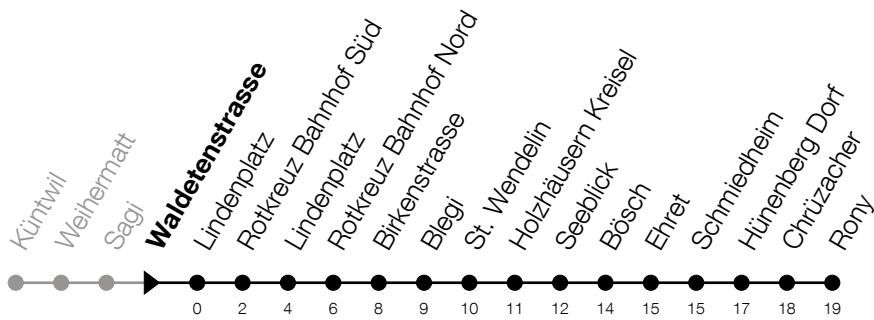

51**Küntwil - Rotkreuz Bhf - Hünenberg Rony**Abfahrtszeiten Haltestelle: **Waldetenstrasse**

Gültig von 12.12.2021 bis 10.12.2022

h	Montag - Freitag	Samstag	Sonntag
6	02 _A 41 _A		
7	02 _A 41 _A	02	
8	02 32	02	
9	02 32	02	
10	02 32	02	
11	02 32	02	
12	02 32	02	
13	02 32	02	
14	02 32	02	
15	02 32	02	
16	02 32	02	
17	02 _A 41 _A	02	
18	02 _A 41 _A	02	
19	02 _A 41 _A	02	
20	02 _A	02	

A : Verkehrt bis Rotkreuz, Bahnhof Süd**Am 25.12./01.01./15.04./18.04./26.05./06.06./16.06./01.08./15.08./01.11./08.12. gilt der Sonntagsfahrplan.**