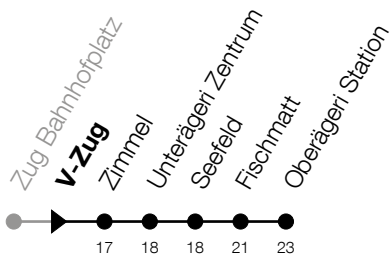

1

Zug Bahnhofplatz - Oberägeri

Abfahrtszeiten Haltestelle: **V-Zug**

Gültig von 12.12.2021 bis 10.12.2022

h	Montag - Freitag	Samstag	Sonntag
6	41 [ⓔ]		
7	11 [ⓔ] 41 [ⓔ]		
8	11 [ⓔ] 41 [ⓔ]		
9			
10			
11			
12			
13			
14			
15			
16	09 [ⓔ] 41 [ⓔ]		
17	11 [ⓔ] 41 [ⓔ]		
18	11 [ⓔ] 41 [ⓔ]		
19	11 [ⓔ] 41 [ⓔ]		

ⓔ : Expressbus, verkehrt via Tangente Zug-Baar

Am 25.12./01.01./15.04./18.04./26.05./06.06./16.06./01.08./15.08./01.11./08.12. gilt der Sonntagsfahrplan.