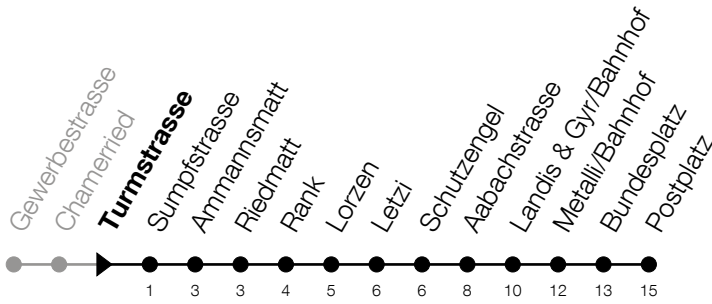

Abfahrtszeiten Haltestelle: **Turmstrasse**

Gültig von 12.12.2021 bis 10.12.2022

h	Montag - Freitag	Samstag	Sonntag
5	42	42	
6	12 27 42 57	12 27 42 57	
7	12 27 42 57	12 27 42 57	
8	12 27 42 57	12 27 42 57	
9	12 27 42 57	12 27 42 57	
10	12 27 42 57	12 27 42 57	
11	12 27 42 57	12 27 42 57	
12	12 27 42 57	12 27 42 57	
13	12 27 42 57	12 27 42 57	
14	12 27 42 57	12 27 42 57	
15	12 27 42 57	12 27 42 57	
16	12 27 42 57	12 27 42 57	
17	12 27 42 57	12 27 42 57	
18	12 27 42 57	12	
19	12 27 42 57		
20	12		

Am 25.12./01.01./15.04./18.04./26.05./06.06./16.06./01.08./15.08./01.11./08.12. gilt der Sonntagsfahrplan.