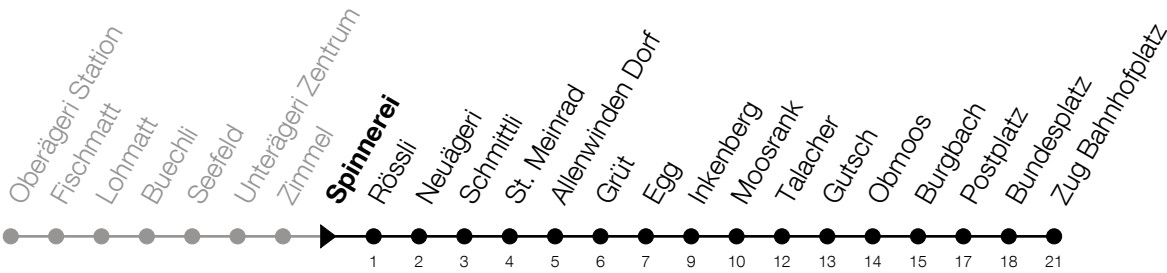

Abfahrtszeiten Haltestelle: **Spinnerei**

Gültig von 12.12.2021 bis 10.12.2022

h	Montag - Freitag	Samstag	Sonntag
5	25 30 _Ⓟ 53	26 56	26 [Ⓐ] 46 [Ⓑ] 56
6	00 _Ⓟ 28 43 53 58 _Ⓟ	28 58	28 58
7	07 [Ⓢ] _Ⓜ 13 26 _Ⓟ 28 43 58	10 _Ⓟ 28 40 _Ⓟ 58	28 58
8	13 _Ⓟ 28 43 _Ⓟ 58	10 _Ⓟ 28 40 _Ⓟ 58	28 58
9	10 _Ⓟ 28 40 _Ⓟ 58	10 _Ⓟ 28 40 _Ⓟ 58	10 _Ⓟ 28 40 _Ⓟ 58
10	10 _Ⓟ 28 40 _Ⓟ 58	10 _Ⓟ 28 40 _Ⓟ 58	10 _Ⓟ 28 40 _Ⓟ 58
11	10 _Ⓟ 28 43 58	10 _Ⓟ 28 40 _Ⓟ 58	10 _Ⓟ 28 40 _Ⓟ 58
12	13 28 43 58	10 _Ⓟ 28 40 _Ⓟ 58	10 _Ⓟ 28 40 _Ⓟ 58
13	13 28 40 _Ⓟ 58	10 _Ⓟ 28 40 _Ⓟ 58	10 _Ⓟ 28 40 _Ⓟ 58
14	10 _Ⓟ 28 40 _Ⓟ 58	10 _Ⓟ 28 40 _Ⓟ 58	10 _Ⓟ 28 40 _Ⓟ 58
15	10 _Ⓟ 28 40 _Ⓟ 58	10 _Ⓟ 28 40 _Ⓟ 58	10 _Ⓟ 28 40 _Ⓟ 58
16	10 _Ⓟ 28 40 _Ⓟ 58	10 _Ⓟ 28 40 _Ⓟ 58	10 _Ⓟ 28 40 _Ⓟ 58
17	13 28 43 58	10 _Ⓟ 28 40 _Ⓟ 58	10 _Ⓟ 28 40 _Ⓟ 58
18	13 28 43 58	10 _Ⓟ 28 40 _Ⓟ 58	28 58
19	13 28 43 _Ⓟ 58	10 _Ⓟ 28 58	28 58
20	13 _Ⓟ 28 43 _Ⓟ	30	30
21	00 30	00 30	00 30
22	00 30	00 30	00 30
23	00 30	00 30	00 30
0	00 [Ⓢ]	00	

Ⓟ : Verkehrt nur am Freitag

Ⓐ : Verkehrt nur am 16. Juni, 15. August, 1. November und 8. Dezember

Ⓑ : Verkehrt nicht am 16. Juni, 15. August, 1. November und 8. Dezember

Ⓢ : Verkehrt nur an Schultagen

Ⓜ : Verkehrt ab Schmittli als Linie 2 nach Menzingen, Kreuzegg

Ⓣ : Verkehrt ab Schmittli ohne Halt bis Moosrunk

Am 25.12./01.01./15.04./18.04./26.05./06.06./16.06./01.08./15.08./01.11./08.12. gilt der Sonntagsfahrplan.