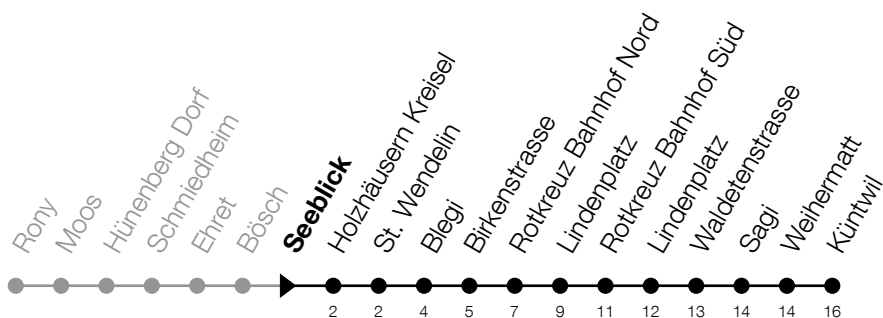

51

Hünenberg Rony - Rotkreuz Bhf - Küntwil

Abfahrtszeiten Haltestelle: **Seeblick**

Gültig von 12.12.2021 bis 10.12.2022

h	Montag - Freitag	Samstag	Sonntag
5	56 _A		
6	25 _A 56 _A	34	
7	25 _A 36 _A 56	34	
8	01 _A 29 _A 34	34	
9	04 34	34	
10	04 34	34	
11	04 34	34	
12	04 34	34	
13	04 34	34	
14	04 34	34	
15	04 34	34	
16	04 28 _A 34 58 _A	34	
17	04 _A 12 _A 28 _A 34 _A	34	
18	04 _A 12 _A 34 _A	34	
19	04 _A 34 _A	34	
20	04 _A 34 _A	34 _A	

A : Verkehrt bis Rotkreuz, Bahnhof Nord

Am 25.12./01.01./15.04./18.04./26.05./06.06./16.06./01.08./15.08./01.11./08.12. gilt der Sonntagsfahrplan.