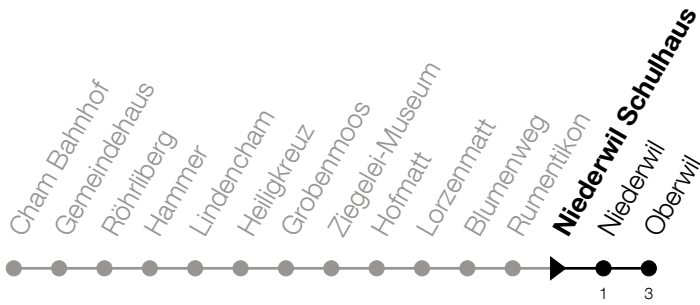

Abfahrtszeiten Haltestelle: **Niederwil Schulhaus**

Gültig von 12.12.2021 bis 10.12.2022

h	Montag - Freitag	Samstag	Sonntag
6	17		
7	17	32	
8	02 ^S 17	32	
9	17	32	
10	17	32	
11	17 47 ^S	32	
12	17	32	
13	32	32	
14	32	32	
15	17 ^S 32	32	
16	17 ^S 32	32	
17	32	32	
18	32	32	
19	32	32	

S : Verkehrt nur an Schultagen

Am 25.12./01.01./15.04./18.04./26.05./06.06./16.06./01.08./15.08./01.11./08.12. gilt der Sonntagsfahrplan.