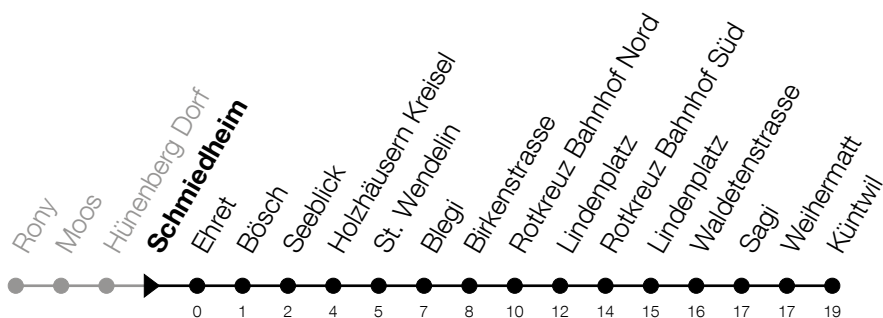

Abfahrtszeiten Haltestelle: **Schmiedheim**

Gültig von 12.12.2021 bis 10.12.2022

h	Montag - Freitag	Samstag	Sonntag
5	53 _A		
6	22 _A 53 _A	31	
7	22 _A 33 _A 53	31	
8	31	31	
9	01 31	31	
10	01 31	31	
11	01 31	31	
12	01 31	31	
13	01 31	31	
14	01 31	31	
15	01 31	31	
16	01 31	31	
17	01 _A 09 _A 31 _A	31	
18	01 _A 09 _A 31 _A	31	
19	01 _A 31 _A	31	
20	01 _A 31 _A	31 _A	

A : Verkehrt bis Rotkreuz, Bahnhof Nord

Am 25.12./01.01./15.04./18.04./26.05./06.06./16.06./01.08./15.08./01.11./08.12. gilt der Sonntagsfahrplan.