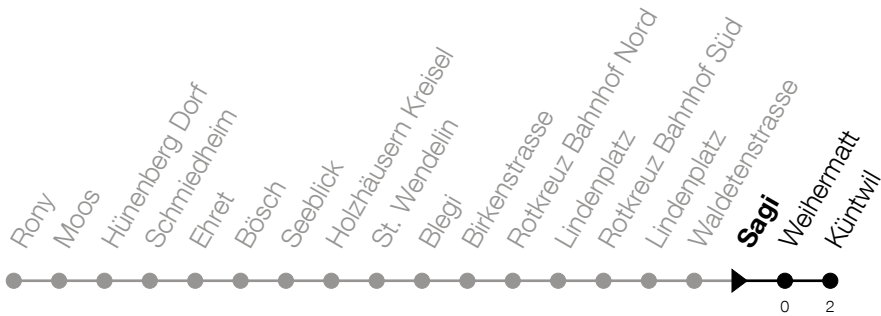

51**Hünenberg Rony - Rotkreuz Bhf - Küntwil**Abfahrtszeiten Haltestelle: **Sagi**

Gültig von 12.12.2021 bis 10.12.2022

h	Montag - Freitag	Samstag	Sonntag
6	15 55	55	
7	15 55	55	
8	25 55	55	
9	25 55	55	
10	25 55	55	
11	25 55	55	
12	25 55	55	
13	25 55	55	
14	25 55	55	
15	25 55	55	
16	25 55	55	
17	15 55	55	
18	15 55	55	
19	15 55	55	
20	15		

Am 25.12./01.01./15.04./18.04./26.05./06.06./16.06./01.08./15.08./01.11./08.12. gilt der Sonntagsfahrplan.