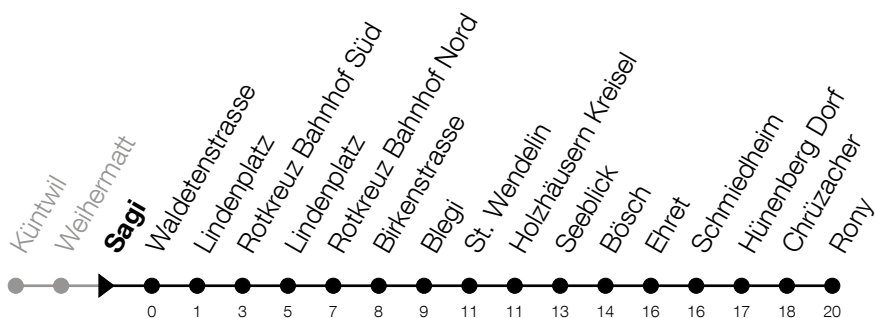

**51****Küntwil - Rotkreuz Bhf - Hünenberg Rony**Abfahrtszeiten Haltestelle: **Sagi**

Gültig von 12.12.2021 bis 10.12.2022

h	Montag - Freitag	Samstag	Sonntag
6	01 <sub>A</sub> 40 <sub>A</sub>		
7	01 <sub>A</sub> 40 <sub>A</sub>	01	
8	01 31	01	
9	01 31	01	
10	01 31	01	
11	01 31	01	
12	01 31	01	
13	01 31	01	
14	01 31	01	
15	01 31	01	
16	01 31	01	
17	01 <sub>A</sub> 40 <sub>A</sub>	01	
18	01 <sub>A</sub> 40 <sub>A</sub>	01	
19	01 <sub>A</sub> 40 <sub>A</sub>	01	
20	01 <sub>A</sub>	01	

**A** : Verkehrt bis Rotkreuz, Bahnhof Süd**Am 25.12./01.01./15.04./18.04./26.05./06.06./16.06./01.08./15.08./01.11./08.12. gilt der Sonntagsfahrplan.**