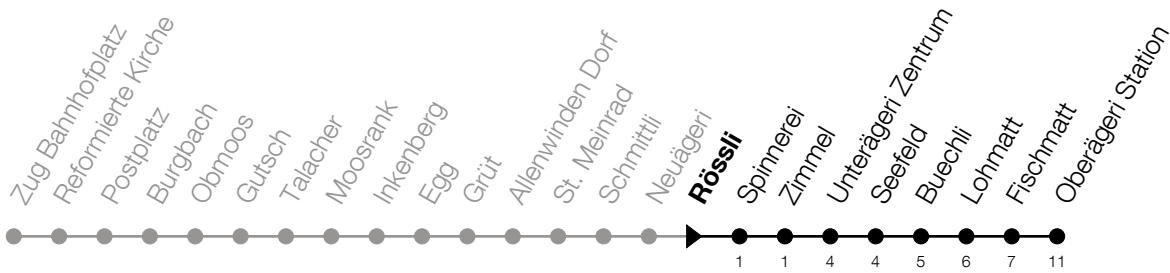

Abfahrtszeiten Haltestelle: **Rössli**

Gültig von 12.12.2021 bis 10.12.2022

h	Montag - Freitag	Samstag	Sonntag
6	11 26 41 56	26 56	26 56
7	11 28 43 58	26 42 58	26 56
8	12 28 40 58	12 28 42 58	26 58
9	12 28 40 58	12 28 42 58	28 42 58
10	12 28 40 58	12 28 42 58	12 28 42 58
11	12 28 43 58	12 28 42 58	12 28 42 58
12	13 28 43 58	12 28 42 58	12 28 42 58
13	13 28 40 58	12 28 42 58	12 28 42 58
14	12 28 40 58	12 28 42 58	12 28 42 58
15	12 28 40 58	12 28 42 58	12 28 42 58
16	12 28 43 52 ^S 58	12 28 42 58	12 28 42 58
17	13 28 43 58	12 28 42 58	12 28 42 58
18	13 28 43 58	12 28 42 58	12 28 58
19	13 28 43 58	12 28 42 58	28 58
20	12 26 42 56	26 56	26 56
21	12 26 56	26 56	26 56
22	26 56	26 56	26 56
23	26 56	26 56	26 56
0	26 _A 56 [Ⓢ]	26 _A 56	26

[Ⓢ] : Verkehrt nur am Freitag
^S : Verkehrt nur an Schultagen

A : Verkehrt Freitag- und Samstagnacht bei Bedarf bis Sattel

Am 25.12./01.01./15.04./18.04./26.05./06.06./16.06./01.08./15.08./01.11./08.12. gilt der Sonntagsfahrplan.