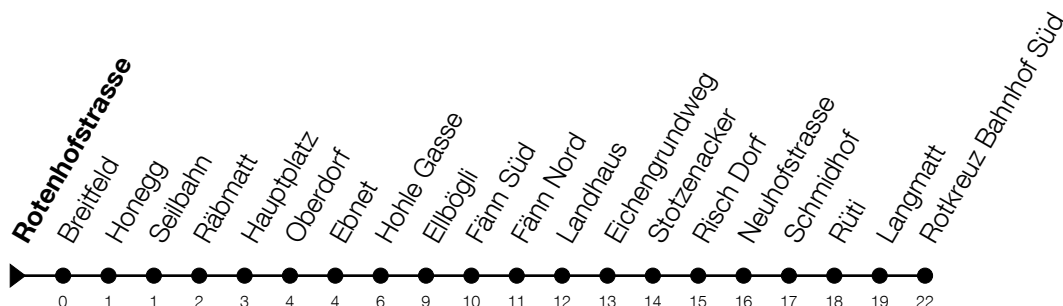

Abfahrtszeiten Haltestelle: **Rotenhofstrasse**

Gültig von 12.12.2021 bis 10.12.2022

h	Montag - Freitag	Samstag	Sonntag
5	19 46		
6	16 46	19	19 <sup>A</sup> 49 <sup>A</sup>
7	16 46	19 49	19 49 <sup>A</sup>
8	16 46	19 49	19 49
9	19 49	19 49	19 49
10	19 49	19 49	19 49
11	19 49	19 49	19 49
12	19 49	19 49	19 49
13	19 49	19 49	19 49
14	19 49	19 49	19 49
15	19 49	19 49	19 49
16	19 49	19 49	19 49
17	19 49	19 49	19 49
18	19 49	19 49	19 49
19	19 49	19 49	49
20	19 49	19 49	49
21	19 49	19 49	49
22	49	49	49
23	49	49	49
0	43	43	43

<sup>A</sup> : Verkehrt nur am 16. Juni, 15. August, 1. November und 8. Dezember

Am 25.12./01.01./15.04./18.04./26.05./06.06./16.06./01.08./15.08./01.11./08.12. gilt der Sonntagsfahrplan.