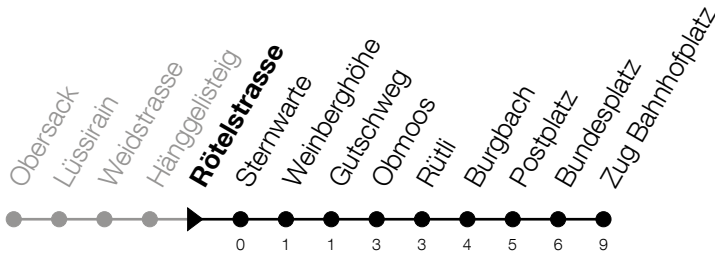

Abfahrtszeiten Haltestelle: **Rötelstrasse**

Gültig von 12.12.2021 bis 10.12.2022

Wir bewegen **ZUG.**  
100 % elektrisch.

h	Montag - Freitag	Samstag	Sonntag
5	40	40	
6	10 25 40 55	10 25 40 55	10 <sup>A</sup> 40 <sup>A</sup>
7	10 25 40 55	10 25 40 55	10 40
8	10 25 40 55	10 25 40 55	10 40
9	10 25 40 55	10 25 40 55	10 40
10	10 25 40 55	10 25 40 55	10 40
11	10 25 40 55	10 25 40 55	10 40
12	10 25 40 55	10 25 40 55	10 40
13	10 25 40 55	10 25 40 55	10 40
14	10 25 40 55	10 25 40 55	10 40
15	10 25 40 55	10 25 40 55	10 40
16	10 25 40 55	10 25 40 55	10 40
17	10 25 40 55	10 25 40 55	10 40
18	10 25 40 55	17 47	17 47
19	10 25 40 55	17 47	17 47
20	17 47	17 47	17 47
21	17 47	17 47	17 47
22	17 47	17 47	17 47
23	17 47	17 47	17 47
0	17 <sup>Ⓟ</sup>	17	

Ⓟ : Verkehrt nur am Freitag

Ⓐ : Verkehrt nur am 16. Juni, 15. August, 1. November und 8. Dezember

Am 25.12./01.01./15.04./18.04./26.05./06.06./16.06./01.08./15.08./01.11./08.12. gilt der Sonntagsfahrplan.