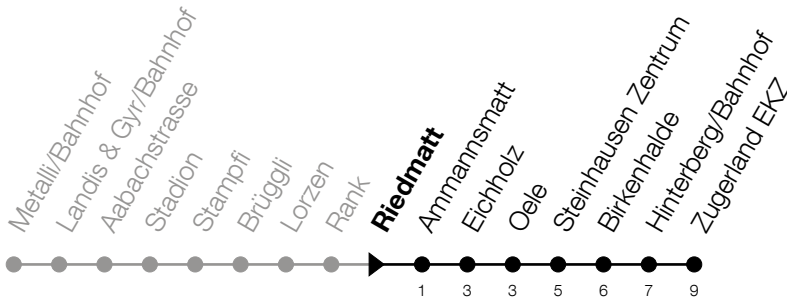

Abfahrtszeiten Haltestelle: **Riedmatt**

Gültig von 12.12.2021 bis 10.12.2022

h	Montag - Freitag	Samstag	Sonntag
6	42 57		
7	12 27 42 57		12 <sup>A</sup> 42 <sup>A</sup>
8	12 27 42 57		
9			
10			
11			
12			
13			
14			
15			
16	12 27 42 57		12 <sup>A</sup> 42 <sup>A</sup>
17	12 27 42 57		12 <sup>A</sup> 42 <sup>A</sup>
18	12 27 42 57		12 <sup>A</sup> 42 <sup>A</sup>

<sup>A</sup>: Verkehrt nur am 16. Juni, 15. August, 1. November und 8. Dezember

Am 25.12./01.01./15.04./18.04./26.05./06.06./16.06./01.08./15.08./01.11./08.12. gilt der Sonntagsfahrplan.