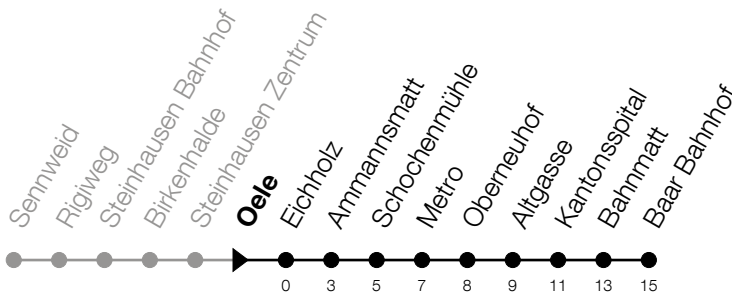

Abfahrtszeiten Haltestelle: **Oele**

Gültig von 12.12.2021 bis 10.12.2022

| h | Montag - Freitag | Samstag | Sonntag |
|----|------------------|-------------|---------|
| 5 | 41 56 | 41 | |
| 6 | 11 26 41 56 | 11 41 56 | |
| 7 | 11 26 41 56 | 11 26 41 56 | |
| 8 | 11 26 41 56 | 11 26 41 56 | |
| 9 | 11 26 41 56 | 11 26 41 56 | 37 |
| 10 | 11 26 41 56 | 11 26 41 56 | 07 37 |
| 11 | 11 26 41 56 | 11 26 41 56 | 07 37 |
| 12 | 11 26 41 56 | 11 26 41 56 | 07 37 |
| 13 | 11 26 41 56 | 11 26 41 56 | 07 37 |
| 14 | 11 26 41 56 | 11 26 41 56 | 07 37 |
| 15 | 11 26 41 56 | 11 26 41 56 | 07 37 |
| 16 | 11 26 41 53 | 11 26 41 56 | 07 37 |
| 17 | 08 23 38 53 | 11 37 | 07 37 |
| 18 | 08 23 38 53 | 07 37 | 07 37 |
| 19 | 11 26 41 56 | 07 37 | 07 37 |
| 20 | 11 37 | 07 37 | 07 37 |
| 21 | 07 37 | 07 37 | |

Am 25.12./01.01./15.04./18.04./26.05./06.06./16.06./01.08./15.08./01.11./08.12. gilt der Sonntagsfahrplan.