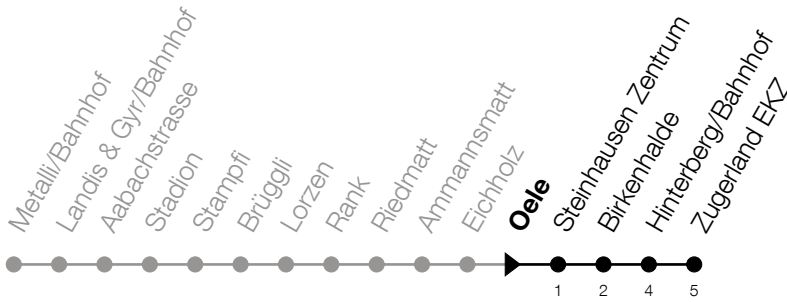

Abfahrtszeiten Haltestelle: **Oele**

Gültig von 12.12.2021 bis 10.12.2022

h	Montag - Freitag	Samstag	Sonntag
6	46		
7	01 16 31 46		16 [Ⓐ] 46 [Ⓐ]
8	01 16 31 46		
9	01		
10			
11			
12			
13			
14			
15			
16	16 31 46		16 [Ⓐ] 46 [Ⓐ]
17	01 16 31 46		16 [Ⓐ] 46 [Ⓐ]
18	01 16 31 46		16 [Ⓐ] 46 [Ⓐ]
19	01		

Ⓐ : Verkehrt nur am 16. Juni, 15. August, 1. November und 8. Dezember

Am 25.12./01.01./15.04./18.04./26.05./06.06./16.06./01.08./15.08./01.11./08.12. gilt der Sonntagsfahrplan.