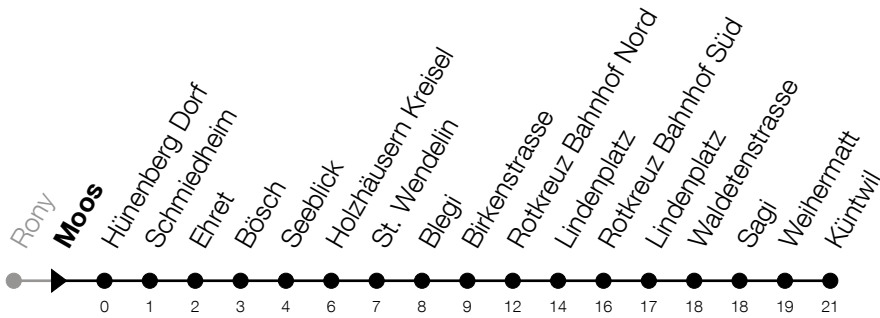

51

Hünenberg Rony - Rotkreuz Bhf - Küntwil

Abfahrtszeiten Haltestelle: **Moos**

Gültig von 12.12.2021 bis 10.12.2022

h	Montag - Freitag	Samstag	Sonntag
5	51 _A		
6	20 _A 51 _A	29	
7	20 _A 31 _A 51	29	
8	29 59	29	
9	29 59	29	
10	29 59	29	
11	29 59	29	
12	29 59	29	
13	29 59	29	
14	29 59	29	
15	29 59	29	
16	29 59 _A	29	
17	07 _A 29 _A 59 _A	29	
18	07 _A 29 _A 59 _A	29	
19	29 _A 59 _A	29	
20	29 _A	29 _A	

A : Verkehrt bis Rotkreuz, Bahnhof Nord

Am 25.12./01.01./15.04./18.04./26.05./06.06./16.06./01.08./15.08./01.11./08.12. gilt der Sonntagsfahrplan.