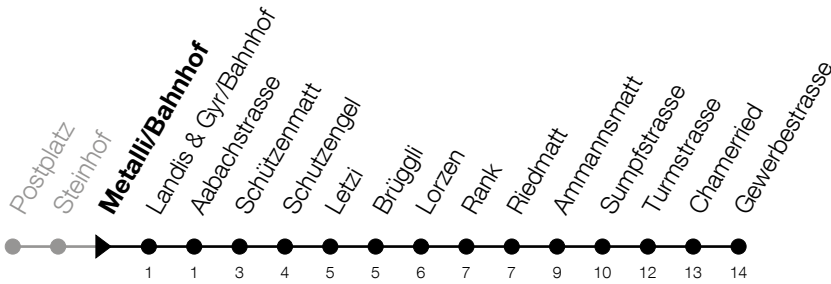

Abfahrtszeiten Haltestelle: **Metalli/Bahnhof**

Gültig von 12.12.2021 bis 10.12.2022

h	Montag - Freitag	Samstag	Sonntag
5	47	47	
6	02 17 32 47	02 17 32 47	
7	02 17 32 47	02 17 32 47	
8	02 17 32 47	02 17 32 47	
9	02 17 32 47	02 17 32 47	
10	02 17 32 47	02 17 32 47	
11	02 17 32 47	02 17 32 47	
12	02 17 32 47	02 17 32 47	
13	02 17 32 47	02 17 32 47	
14	02 17 32 47	02 17 32 47	
15	02 17 32 47	02 17 32 47	
16	02 17 32 47	02 17 32 47	
17	02 17 32 47	02 17 32 47	
18	02 17 32 47		
19	02 17 32 47		

Am 25.12./01.01./15.04./18.04./26.05./06.06./16.06./01.08./15.08./01.11./08.12. gilt der Sonntagsfahrplan.