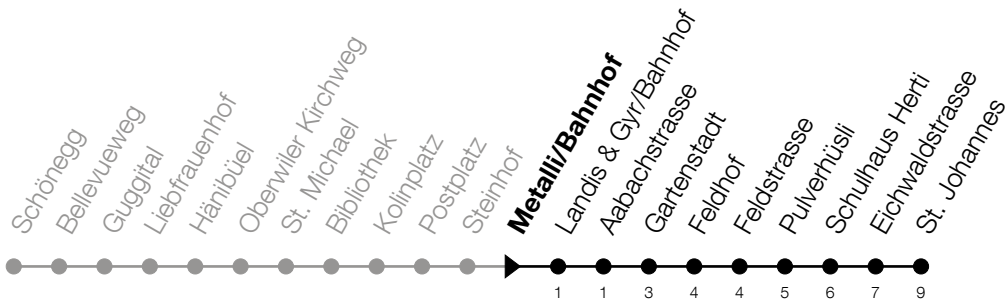

Abfahrtszeiten Haltestelle: **Metalli/Bahnhof**

Gültig von 12.12.2021 bis 10.12.2022

h	Montag - Freitag	Samstag	Sonntag
6	23 38 53	23 38 53	36
7	08 23 38 53	08 23 38 53	06 36
8	08 23 38 53	08 23 38 53	06 36
9	08 23 38 53	08 23 38 53	06 36
10	08 23 38 53	08 23 38 53	06 36
11	08 23 38 53	08 23 38 53	06 36
12	08 23 38 53	08 23 38 53	06 36
13	08 23 38 53	08 23 38 53	06 36
14	08 23 38 53	08 23 38 53	06 36
15	08 23 38 53	08 23 38 53	06 36
16	08 23 38 53	08 23 38 53	06 36
17	08 23 38 53	08 23 38 53	06 36
18	08 23 38 53	08 23 38 53	06 36
19	06 21 36 51	06 21 36 51	06 36
20	06 21 36 51	06 36	06 36
21	06 21 36 51	06 36	06 36
22	06 36	06 36	06 36
23	06 36	06 36	06 36
0	06 38	06 38	06 36

Am 25.12./01.01./15.04./18.04./26.05./06.06./16.06./01.08./15.08./01.11./08.12. gilt der Sonntagsfahrplan.