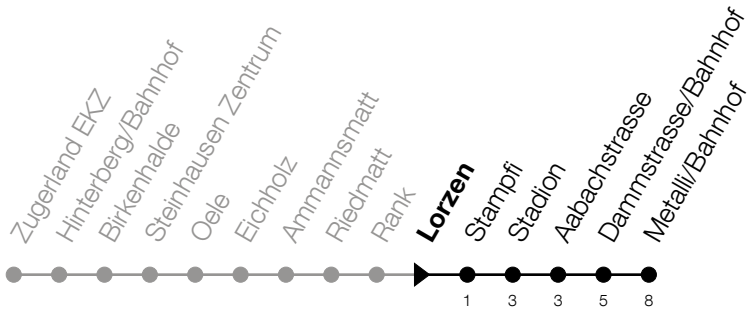

Abfahrtszeiten Haltestelle: **Lorzen**

Gültig von 12.12.2021 bis 10.12.2022

h	Montag - Freitag	Samstag	Sonntag
6	33 48		48 <sup>A</sup>
7	03 18 33 48		18 <sup>A</sup> 48 <sup>A</sup>
8	03 18 33 48		18 <sup>A</sup>
9	03		
10			
11			
12			
13			
14			
15			
16	18 33 48		48 <sup>A</sup>
17	03 18 33 48		18 <sup>A</sup> 48 <sup>A</sup>
18	03 18 33 48		18 <sup>A</sup>
19	03 18		

<sup>A</sup>: Verkehrt nur am 16. Juni, 15. August, 1. November und 8. Dezember

Am 25.12./01.01./15.04./18.04./26.05./06.06./16.06./01.08./15.08./01.11./08.12. gilt der Sonntagsfahrplan.