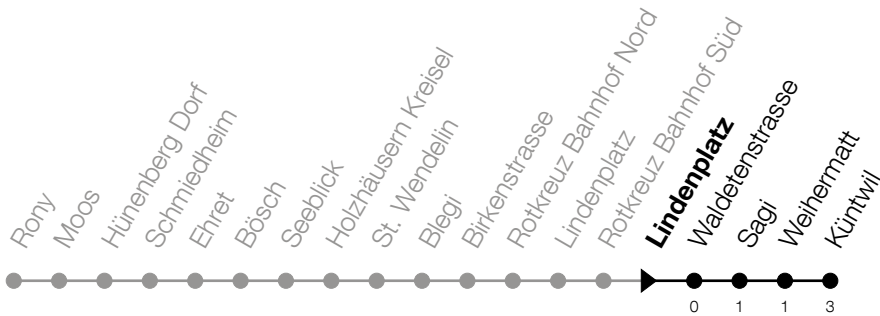

**51****Hünenberg Rony - Rotkreuz Bhf - Küntwil**Abfahrtszeiten Haltestelle: **Lindenplatz**

Gültig von 12.12.2021 bis 10.12.2022

h	Montag - Freitag	Samstag	Sonntag
<b>6</b>	14 54	54	
<b>7</b>	14 54	54	
<b>8</b>	24 54	54	
<b>9</b>	24 54	54	
<b>10</b>	24 54	54	
<b>11</b>	24 54	54	
<b>12</b>	24 54	54	
<b>13</b>	24 54	54	
<b>14</b>	24 54	54	
<b>15</b>	24 54	54	
<b>16</b>	24 54	54	
<b>17</b>	14 54	54	
<b>18</b>	14 54	54	
<b>19</b>	14 54	54	
<b>20</b>	14		

Am 25.12./01.01./15.04./18.04./26.05./06.06./16.06./01.08./15.08./01.11./08.12. gilt der Sonntagsfahrplan.