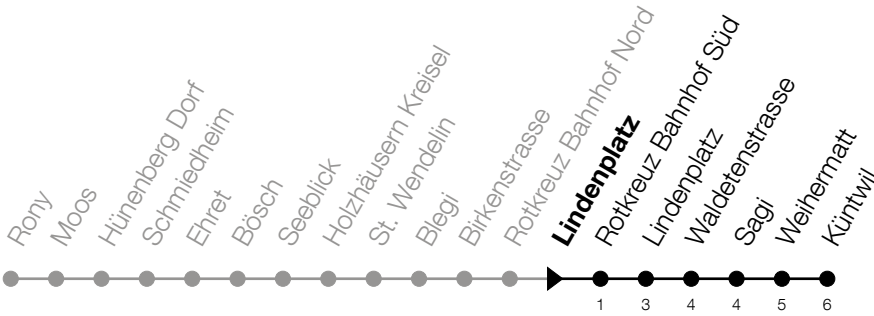

51

Hünenberg Rony - Rotkreuz Bhf - Küntwil

Abfahrtszeiten Haltestelle: **Lindenplatz**

Gültig von 12.12.2021 bis 10.12.2022

h	Montag - Freitag	Samstag	Sonntag
6		48	
7		48	
8	18 48	48	
9	18 48	48	
10	18 48	48	
11	18 48	48	
12	18 48	48	
13	18 48	48	
14	18 48	48	
15	18 48	48	
16	18 48	48	
17		48	
18		48	
19		48	

Am 25.12./01.01./15.04./18.04./26.05./06.06./16.06./01.08./15.08./01.11./08.12. gilt der Sonntagsfahrplan.