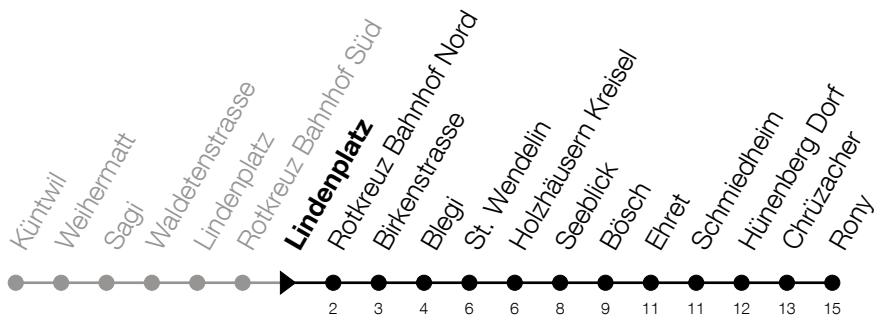

**51****Küntwil - Rotkreuz Bhf - Hünenberg Rony**Abfahrtszeiten Haltestelle: **Lindenplatz**

Gültig von 12.12.2021 bis 10.12.2022

h	Montag - Freitag	Samstag	Sonntag
7		07	
8	07 37	07	
9	07 37	07	
10	07 37	07	
11	07 37	07	
12	07 37	07	
13	07 37	07	
14	07 37	07	
15	07 37	07	
16	07 37	07	
17		07	
18		07	
19		07	
20		07	

Am 25.12./01.01./15.04./18.04./26.05./06.06./16.06./01.08./15.08./01.11./08.12. gilt der Sonntagsfahrplan.