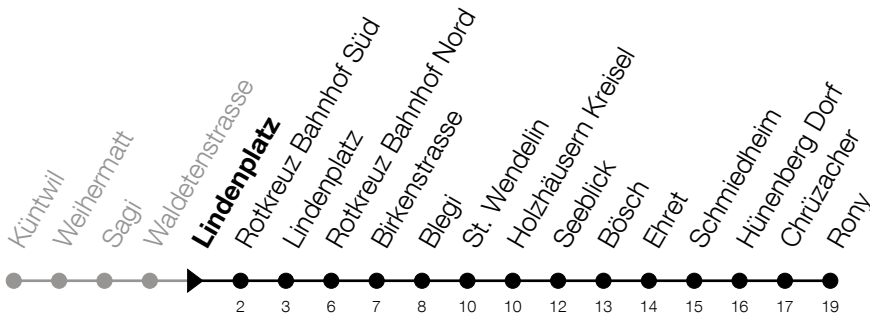

51**Küntwil - Rotkreuz Bhf - Hünenberg Rony**Abfahrtszeiten Haltestelle: **Lindenplatz**

Gültig von 12.12.2021 bis 10.12.2022

h	Montag - Freitag	Samstag	Sonntag
6	02 _A 41 _A		
7	02 _A 41 _A	02	
8	02 32	02	
9	02 32	02	
10	02 32	02	
11	02 32	02	
12	02 32	02	
13	02 32	02	
14	02 32	02	
15	02 32	02	
16	02 32	02	
17	02 _A 41 _A	02	
18	02 _A 41 _A	02	
19	02 _A 41 _A	02	
20	02 _A	02	

A : Verkehrt bis Rotkreuz, Bahnhof Süd**Am 25.12./01.01./15.04./18.04./26.05./06.06./16.06./01.08./15.08./01.11./08.12. gilt der Sonntagsfahrplan.**