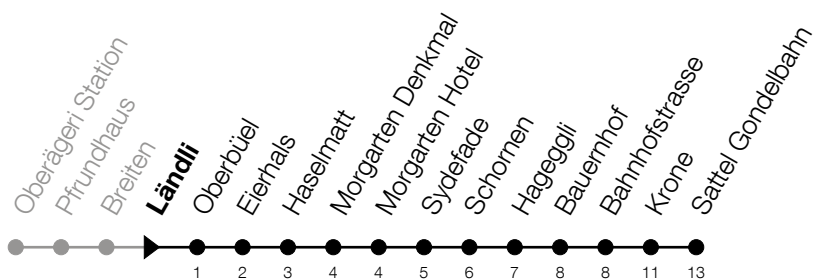

Abfahrtszeiten Haltestelle: **Ländli**

Gültig von 23.12.2021 bis 10.12.2022

h	Montag - Freitag	Samstag	Sonntag
5	39		
6	23	39 <sub>A</sub>	39 <sub>A</sub>
7	14 51	14	09 <sub>A</sub>
8	56 <sub>A</sub>	14	14
9	14 56 <sub>A</sub>	14	14
10	14 56 <sub>A</sub>	14	14
11	14 51	14	14
12		14	14
13	14 56 <sub>A</sub>	14	14
14	14 56 <sub>A</sub>	14	14
15	14 56 <sub>A</sub>	14	14
16	14 51 <sub>A</sub>	14	14
17	14 51 <sub>A</sub>	14	14
18	14 51 <sub>A</sub>	14	14 <sub>A</sub>
19	14	14 <sub>A</sub>	14 <sub>A</sub>
20	14 <sub>A</sub>	14 <sub>A</sub>	14 <sub>A</sub>
21	09 <sub>A</sub>	09 <sub>A</sub>	09 <sub>A</sub>
22	09 <sub>A</sub>	09 <sub>A</sub>	09 <sub>A</sub>

**A** : Verkehrt bis Morgarten Hotel**Am 25.12./01.01./15.04./18.04./26.05./06.06./16.06./01.08./15.08./01.11./08.12. gilt der Sonntagsfahrplan.**