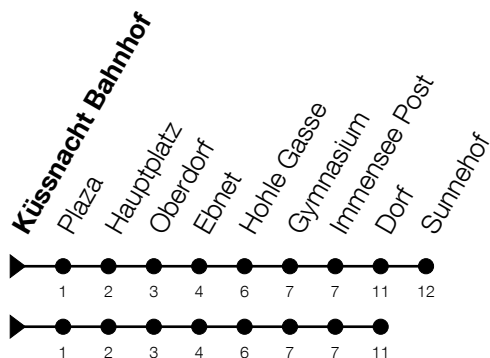

Abfahrtszeiten Haltestelle: **Küssnacht Bahnhof**

Gültig von 12.12.2021 bis 10.12.2022

h	Montag - Freitag	Samstag	Sonntag
6	30	30	30 [Ⓐ]
7	03 [Ⓐ] 30	03 [Ⓐ] 30	03 [Ⓐ] 30
8	03 [Ⓐ] 30	03 [Ⓐ] 30	03 [Ⓐ] 30
9	03 [Ⓐ] 30	03 [Ⓐ] 30	03 [Ⓐ] 30
10	03 [Ⓐ] 30	03 [Ⓐ] 30	03 [Ⓐ] 30
11	03 [Ⓐ] 30	03 [Ⓐ] 30	03 [Ⓐ] 30
12	03 [Ⓐ] 30	03 [Ⓐ] 30	03 [Ⓐ] 30
13	03 [Ⓐ] 30	03 [Ⓐ] 30	03 [Ⓐ] 30
14	03 [Ⓐ] 30	03 [Ⓐ] 30	03 [Ⓐ] 30
15	03 [Ⓐ] 30	03 [Ⓐ] 30	03 [Ⓐ] 30
16	03 [Ⓐ] 30	03 [Ⓐ] 30	03 [Ⓐ] 30
17	03 [Ⓐ] 30	03 [Ⓐ] 30	03 [Ⓐ] 30
18	03 [Ⓐ] 30	03 [Ⓐ] 30	03 [Ⓐ] 30
19	03 [Ⓐ] 30	03 [Ⓐ] 30	03 [Ⓐ] 30
20	03 [Ⓐ] 30	03 [Ⓐ] 30	03 [Ⓐ] 30
21	03 [Ⓐ] 30	03 [Ⓐ] 30	03 [Ⓐ] 30
22	03 [Ⓐ] 30	03 [Ⓐ] 30	03 [Ⓐ] 30
23	03 [Ⓐ] 30	03 [Ⓐ] 30	03 [Ⓐ] 30
0	03 [Ⓐ] 30	03 [Ⓐ] 30	03 [Ⓐ] 30
1	03 [Ⓐ]	03 [Ⓐ]	03 [Ⓐ]

Ⓐ : Verkehrt nur am 16. Juni, 15. August, 1. November und 8. Dezember

Am 25.12./01.01./15.04./18.04./26.05./06.06./16.06./01.08./15.08./01.11./08.12. gilt der Sonntagsfahrplan.