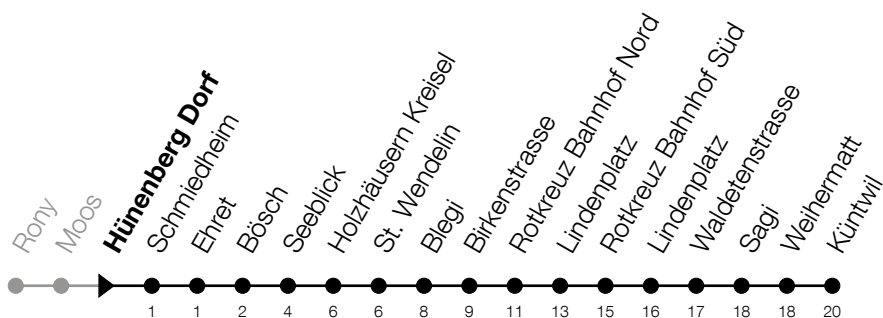

Abfahrtszeiten Haltestelle: **Hünenberg Dorf**

Gültig von 12.12.2021 bis 10.12.2022

h	Montag - Freitag	Samstag	Sonntag
5	52 <sub>A</sub>		
6	21 <sub>A</sub> 52 <sub>A</sub>	30	
7	21 <sub>A</sub> 32 <sub>A</sub> 52	30	
8	30	30	
9	00 30	30	
10	00 30	30	
11	00 30	30	
12	00 30	30	
13	00 30	30	
14	00 30	30	
15	00 30	30	
16	00 30	30	
17	00 <sub>A</sub> 08 <sub>A</sub> 30 <sub>A</sub>	30	
18	00 <sub>A</sub> 08 <sub>A</sub> 30 <sub>A</sub>	30	
19	00 <sub>A</sub> 30 <sub>A</sub>	30	
20	00 <sub>A</sub> 30 <sub>A</sub>	30 <sub>A</sub>	

**A** : Verkehrt bis Rotkreuz, Bahnhof Nord

Am 25.12./01.01./15.04./18.04./26.05./06.06./16.06./01.08./15.08./01.11./08.12. gilt der Sonntagsfahrplan.