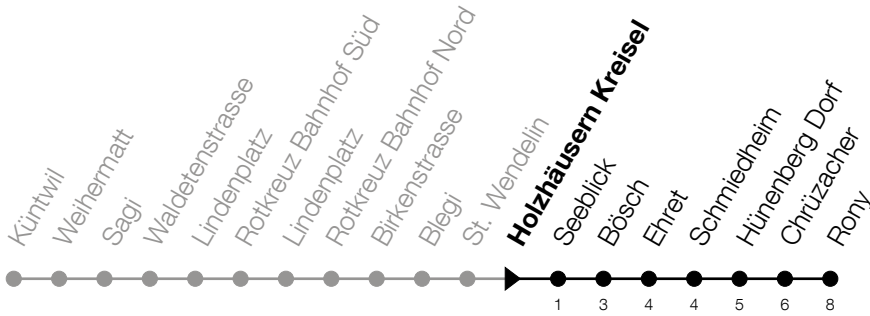

51**Küntwil - Rotkreuz Bhf - Hünenberg Rony**Abfahrtszeiten Haltestelle: **Holzhäusern Kreisel**

Gültig von 12.12.2021 bis 10.12.2022

h	Montag - Freitag	Samstag	Sonntag
5	41		
6	10 41	19	
7	10 19 41	19	
8	19 49	19	
9	19 49	19	
10	19 49	19	
11	19 49	19	
12	19 49	19	
13	19 49	19	
14	19 49	19	
15	19 49	19	
16	19 49 56	19	
17	19 49 56	19	
18	19 49	19	
19	19 49	19	
20	19	19	

Am 25.12./01.01./15.04./18.04./26.05./06.06./16.06./01.08./15.08./01.11./08.12. gilt der Sonntagsfahrplan.