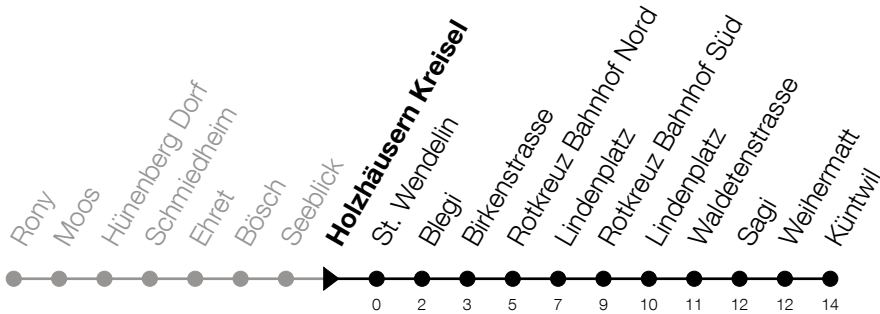

Abfahrtszeiten Haltestelle: **Holzhäusern Kreisel**

Gültig von 12.12.2021 bis 10.12.2022

h	Montag - Freitag	Samstag	Sonntag
5	58 _A		
6	27 _A 58 _A	36	
7	27 _A 38 _A 58	36	
8	03 _A 31 _A 36	36	
9	06 36	36	
10	06 36	36	
11	06 36	36	
12	06 36	36	
13	06 36	36	
14	06 36	36	
15	06 36	36	
16	06 30 _A 36	36	
17	00 _A 06 _A 14 _A 30 _A 36 _A	36	
18	06 _A 14 _A 36 _A	36	
19	06 _A 36 _A	36	
20	06 _A 36 _A	36 _A	

A : Verkehrt bis Rotkreuz, Bahnhof Nord

Am 25.12./01.01./15.04./18.04./26.05./06.06./16.06./01.08./15.08./01.11./08.12. gilt der Sonntagsfahrplan.