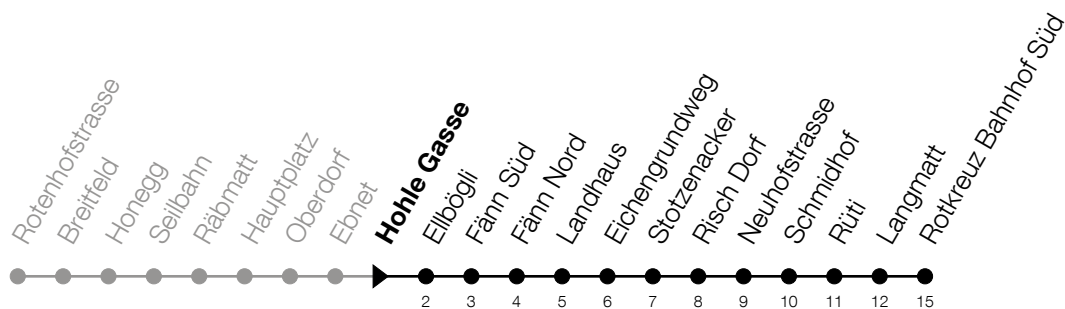

Abfahrtszeiten Haltestelle: **Hohle Gasse**

Gültig von 12.12.2021 bis 10.12.2022

h	Montag - Freitag	Samstag	Sonntag
5	25 53		
6	11 23 41 53	25	25 <sup>Ⓐ</sup> 55 <sup>Ⓐ</sup>
7	11 23 41 53	25 55	25 55 <sup>Ⓐ</sup>
8	11 23 41 53	25 55	25 55
9	25 55	25 55	25 55
10	25 55	25 55	25 55
11	25 55	25 55	25 55
12	25 55	25 55	25 55
13	25 55	25 55	25 55
14	25 55	25 55	25 55
15	25 55	25 55	25 55
16	12 25 42 55	25 55	25 55
17	12 25 42 55	25 55	25 55
18	12 25 42 55	25 55	25 55
19	25 55	25 55	55
20	25 55	25 55	55
21	25 55	25 55	55
22	55	55	55
23	55	55	55
0	49	49	49

Ⓐ : Verkehrt nur am 16. Juni, 15. August, 1. November und 8. Dezember

Am 25.12./01.01./15.04./18.04./26.05./06.06./16.06./01.08./15.08./01.11./08.12. gilt der Sonntagsfahrplan.