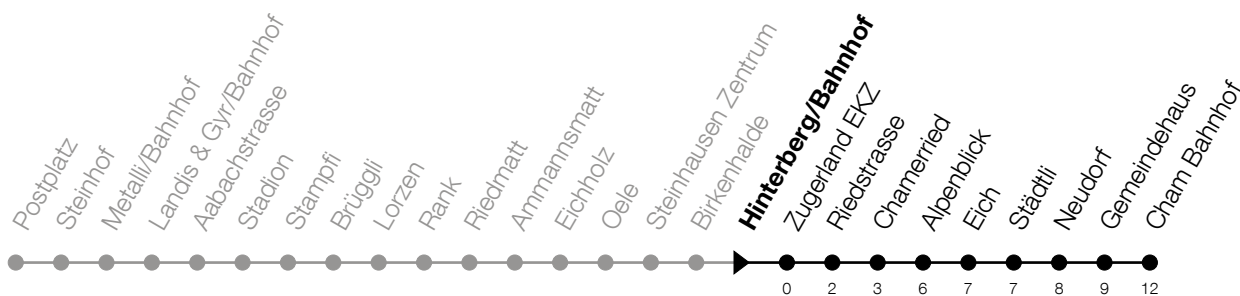

Abfahrtszeiten Haltestelle: **Hinterberg/Bahnhof**

Gültig von 12.12.2021 bis 10.12.2022

h	Montag - Freitag	Samstag	Sonntag
5	56		
6	11 26 41 56	11 26 41 56	23 53
7	11 26 41 56	11 26 41 56	23 53
8	11 26 41 56	11 26 41 56	23 52
9	11 26 41 56	11 26 41 56	22 52
10	11 26 41 56	11 26 41 56	22 52
11	11 26 41 56	11 26 41 56	22 52
12	11 26 41 56	11 26 41 56	22 52
13	11 26 41 56	11 26 41 56	22 52
14	11 26 41 56	11 26 41 56	22 52
15	11 26 41 56	11 26 41 56	22 52
16	11 28 43 58	11 26 41 56	22 52
17	13 28 43 58	11 26 41 56	22 52
18	13 28 43 56	11 26 41 56	22 53
19	11 26 41 56	11 26 41 56	23 53
20	11 25 40 55	23 53	23 53
21	10 25 40 55	23 53	23 53
22	23 53	23 53	23 53
23	23 53	23 53	23 53
0	23 53 <sup>⑤</sup>	23 53	23

⑤ : Verkehrt nur am Freitag

Am 25.12./01.01./15.04./18.04./26.05./06.06./16.06./01.08./15.08./01.11./08.12. gilt der Sonntagsfahrplan.