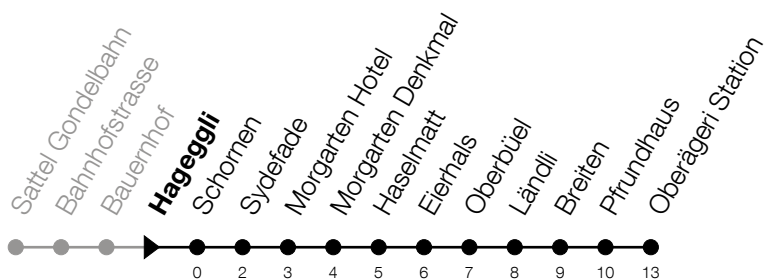

Abfahrtszeiten Haltestelle: **Hageggli**

Gültig von 23.12.2021 bis 10.12.2022

h	Montag - Freitag	Samstag	Sonntag
6	00 39		
7	33	33	
8	07	33	33
9	33	33	33
10	33	33	33
11	33	33	33
12	56	33	33
13	33	33	33
14	33	33	33
15	33	33	33
16	33	33	33
17	33	33	33
18	33	33	
19	33		

Am 25.12./01.01./15.04./18.04./26.05./06.06./16.06./01.08./15.08./01.11./08.12. gilt der Sonntagsfahrplan.