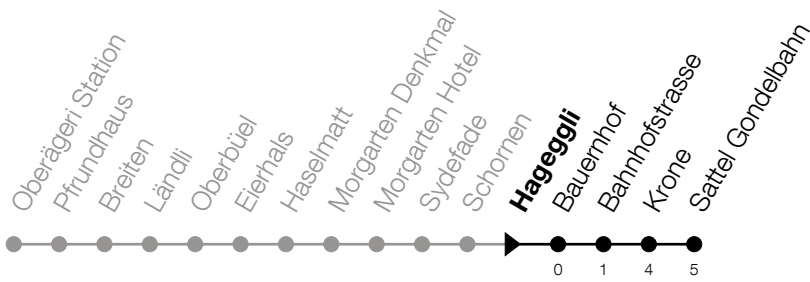

Abfahrtszeiten Haltestelle: **Hageggli**

Gültig von 23.12.2021 bis 10.12.2022

h	Montag - Freitag	Samstag	Sonntag
5	46		
6	30		
7	21 58	21	
8		21	21
9	21	21	21
10	21	21	21
11	21 58	21	21
12		21	21
13	21	21	21
14	21	21	21
15	21	21	21
16	21	21	21
17	21	21	21
18	21	21	
19	21		

Am 25.12./01.01./15.04./18.04./26.05./06.06./16.06./01.08./15.08./01.11./08.12. gilt der Sonntagsfahrplan.