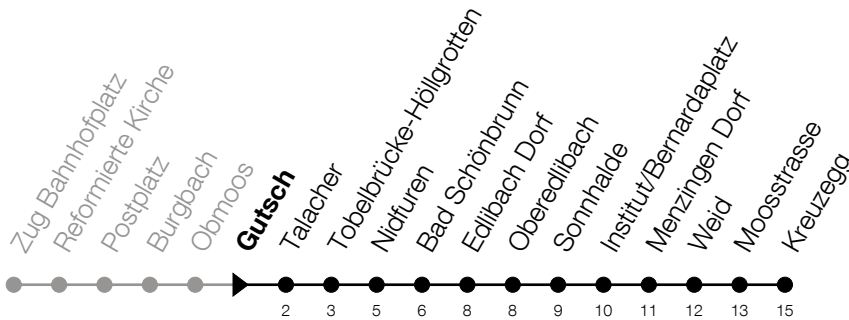

Abfahrtszeiten Haltestelle: **Gutsch**

Gültig von 12.12.2021 bis 10.12.2022

h	Montag - Freitag	Samstag	Sonntag
6	13 43 59	13 43	13 ^A 43
7	10 ^S 13 ^F 16 ^S 29 ^F 43 59	13 43	13 43
8	13 29 43	13 43	13 43
9	13 43	13 43	13 43
10	13 43	13 43	13 43
11	13 43	13 43	13 43
12	13 43	13 43	13 43
13	13 43	13 43	13 43
14	13 43	13 43	13 43
15	13 43 59	13 43	13 43
16	13 29 43 59	13 43	13 43
17	13 29 43 59	13 43	13 43
18	13 29 43	13 43	13 43
19	13 29 43	13 43	13 43
20	13 43	13 43	13 43
21	13 43	13 43	13 43
22	13 43	13 43	13 43
23	13 43	13 43	13 43
0	13 ^A 13 ^B 43 ^S	13 _A 43	13

F : Verkehrt an schulfreien Tagen**S** : Verkehrt nur an Schultagen**A** : Verkehrt nur am Freitag**A** : Verkehrt bei Bedarf ab Menzingen, Kreuzegg bis Finstersee**A** : Verkehrt nur am 16. Juni, 15. August, 1. November und 8. Dezember**B** : Verkehrt Montag bis Donnerstag**Am 25.12./01.01./15.04./18.04./26.05./06.06./16.06./01.08./15.08./01.11./08.12. gilt der Sonntagsfahrplan.**