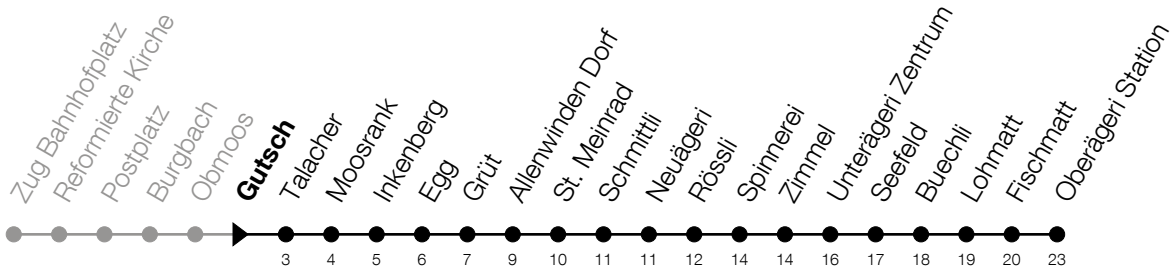

1

Zug Bahnhofplatz - Oberägeri

Abfahrtszeiten Haltestelle: **Gutsch**

Gültig von 12.12.2021 bis 10.12.2022

h	Montag - Freitag	Samstag	Sonntag
6	00 15 30 45	15 45	15 45
7	00 15 30 45	15 30 _A 45	15 45
8	00 _A 15 28 _A 45	00 _A 15 30 _A 45	15 45
9	00 _A 15 28 _A 45	00 _A 15 30 _A 45	15 30 _A 45
10	00 _A 15 28 _A 45	00 _A 15 30 _A 45	00 _A 15 30 _A 45
11	00 _A 15 30 45	00 _A 15 30 _A 45	00 _A 15 30 _A 45
12	00 15 30 45	00 _A 15 30 _A 45	00 _A 15 30 _A 45
13	00 15 28 _A 45	00 _A 15 30 _A 45	00 _A 15 30 _A 45
14	00 _A 15 28 _A 45	00 _A 15 30 _A 45	00 _A 15 30 _A 45
15	00 _A 15 28 _A 45	00 _A 15 30 _A 45	00 _A 15 30 _A 45
16	00 _A 15 30 45	00 _A 15 30 _A 45	00 _A 15 30 _A 45
17	00 15 30 45	00 _A 15 30 _A 45	00 _A 15 30 _A 45
18	00 15 30 45	00 _A 15 30 _A 45	00 _A 15 45
19	00 15 30 45	00 _A 15 30 _A 45	15 45
20	00 _A 15 30 _A 45	15 45	15 45
21	00 _A 15 45	15 45	15 45
22	15 45	15 45	15 45
23	15 45	15 45	15 45
0	15 _B 45 ^⑤	15 _B 45	15

⑤ : Verkehrt nur am Freitag

A : Verkehrt ab Talacher ohne Halt bis Schmittli

B : Verkehrt Freitag- und Samstagnacht bei Bedarf bis Sattel

Am 25.12./01.01./15.04./18.04./26.05./06.06./16.06./01.08./15.08./01.11./08.12. gilt der Sonntagsfahrplan.