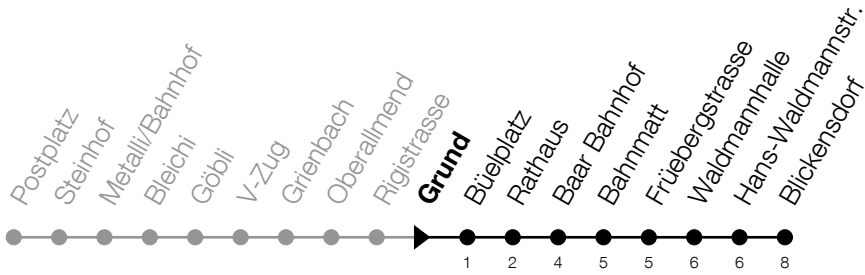

Abfahrtszeiten Haltestelle: **Grund**

Gültig von 12.12.2021 bis 10.12.2022

h	Montag - Freitag	Samstag	Sonntag
5	46		
6	01 16 31 46	01 16 31 46	17 47
7	01 16 31 46	01 16 31 46	17 47
8	01 16 31 46	01 16 31 46	17 47
9	01 16 31 46	01 16 31 46	17 47
10	01 16 31 46	01 16 31 46	17 47
11	01 16 31 46	01 16 31 46	17 47
12	01 16 31 46	01 16 31 46	17 47
13	01 16 31 46	01 16 31 46	17 47
14	01 16 31 46	01 16 31 46	17 47
15	01 16 31 46	01 16 31 46	17 47
16	01 16 31 46	01 16 31 46	17 47
17	01 16 31 46	01 16 31 46	17 47
18	01 16 31 46	01 16 31 46	17 47
19	01 16 31 _A 46	01 16 31 _A 46	17 47
20	16 46	16 46	
21	16 46	16 46	
22	16 _A 46 _A	16 _A 46 _A	
23	16 _A 46 _A	16 _A 46 _A	
0	16 _A 46 _A ^⑤	16 _A 46 _A	

⑤ : Verkehrt nur am Freitag

A : Verkehrt bis Baar Bahnhof

Am 25.12./01.01./15.04./18.04./26.05./06.06./16.06./01.08./15.08./01.11./08.12. gilt der Sonntagsfahrplan.