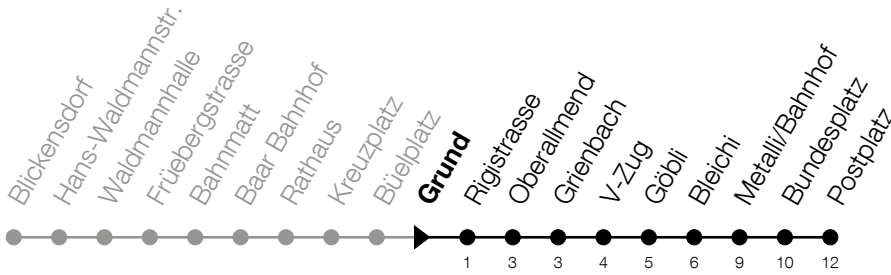

Abfahrtszeiten Haltestelle: **Grund**

Gültig von 12.12.2021 bis 10.12.2022

h	Montag - Freitag	Samstag	Sonntag
5	36 56	36 56	
6	11 26 41 56	11 26 41 56	11 41
7	11 26 41 56	11 26 41 56	11 41
8	11 26 41 56	11 26 41 56	11 41
9	11 26 41 56	11 26 41 56	11 41
10	11 26 41 56	11 26 41 56	11 41
11	11 26 41 56	11 26 41 56	11 41
12	11 26 41 56	11 26 41 56	11 41
13	11 26 41 56	11 26 41 56	11 41
14	11 26 41 56	11 26 41 56	11 41
15	11 26 41 56	11 26 41 56	11 41
16	11 26 41 56	11 26 41 56	11 41
17	11 26 41 56	11 26 41 56	11 41
18	11 26 41 56	11 26 41 56	11 41
19	11 26 41	11 26 41	11 41
20	08 38	08 38	11
21	08 38	08 38	
22	08 38	08 38	
23	08 38	08 38	
0	08	08	

Am 25.12./01.01./15.04./18.04./26.05./06.06./16.06./01.08./15.08./01.11./08.12. gilt der Sonntagsfahrplan.