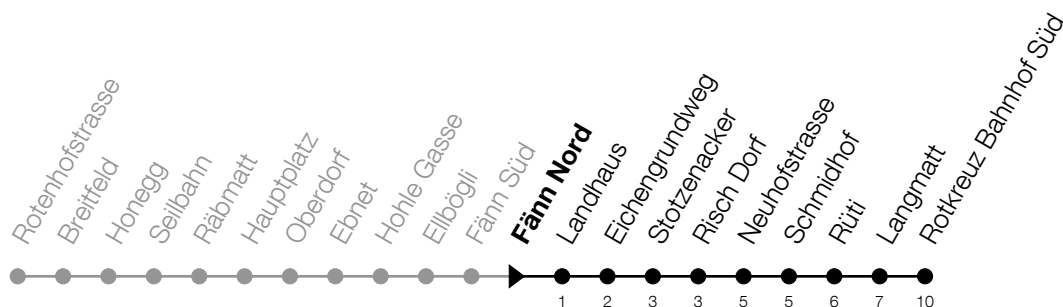

Abfahrtszeiten Haltestelle: **Fänn Nord**

Gültig von 12.12.2021 bis 10.12.2022

h	Montag - Freitag	Samstag	Sonntag
5	30 58		
6	16 28 46 58	30	30 <sup>Ⓐ</sup>
7	16 28 46 58	30	00 <sup>Ⓐ</sup> 30
8	16 28 46 58	00 30	00 <sup>Ⓐ</sup> 30
9	30	00 30	00 30
10	00 30	00 30	00 30
11	00 30	00 30	00 30
12	00 30	00 30	00 30
13	00 30	00 30	00 30
14	00 30	00 30	00 30
15	00 30	00 30	00 30
16	00 17 30 47	00 30	00 30
17	00 17 30 47	00 30	00 30
18	00 17 30 47	00 30	00 30
19	00 30	00 30	00
20	00 30	00 30	00
21	00 30	00 30	00
22	00	00	00
23	00	00	00
0	00 54	00 54	00 54

Ⓐ : Verkehrt nur am 16. Juni, 15. August, 1. November und 8. Dezember

Am 25.12./01.01./15.04./18.04./26.05./06.06./16.06./01.08./15.08./01.11./08.12. gilt der Sonntagsfahrplan.