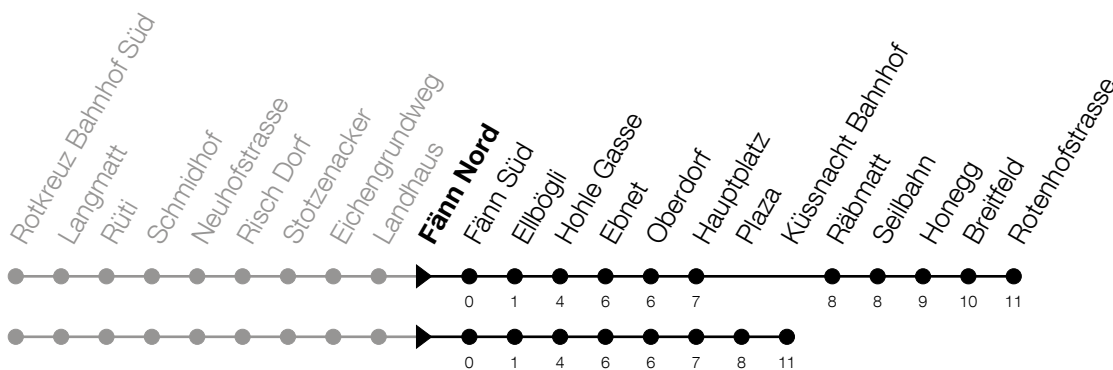

Abfahrtszeiten Haltestelle: **Fänn Nord**

Gültig von 12.12.2021 bis 10.12.2022

h	Montag - Freitag	Samstag	Sonntag
5	24 54	54	
6	09 [▲] 24 39 [▲] 54	54	54
7	09 [▲] 24 39 [▲] 54	24 54	24 [Ⓐ] 54
8	09 [▲] 24 39 [▲] 54	24 54	24 54
9	24 54	24 54	24 54
10	24 54	24 54	24 54
11	24 54	24 54	24 54
12	24 54	24 54	24 54
13	24 54	24 54	24 54
14	24 54	24 54	24 54
15	24 54	24 54	24 54
16	09 [▲] 24 39 [▲] 54	24 54	24 54
17	09 [▲] 24 39 [▲] 54	24 54	24 54
18	09 [▲] 24 39 [▲] 54	24 54	24
19	24 54	24 54	24
20	24 54	24 54	24
21	24	24	24
22	24	24	24
23	24	24	24
0	24	24	24

Ⓐ : Verkehrt nur am 16. Juni, 15. August, 1. November und 8. Dezember

Am 25.12./01.01./15.04./18.04./26.05./06.06./16.06./01.08./15.08./01.11./08.12. gilt der Sonntagsfahrplan.