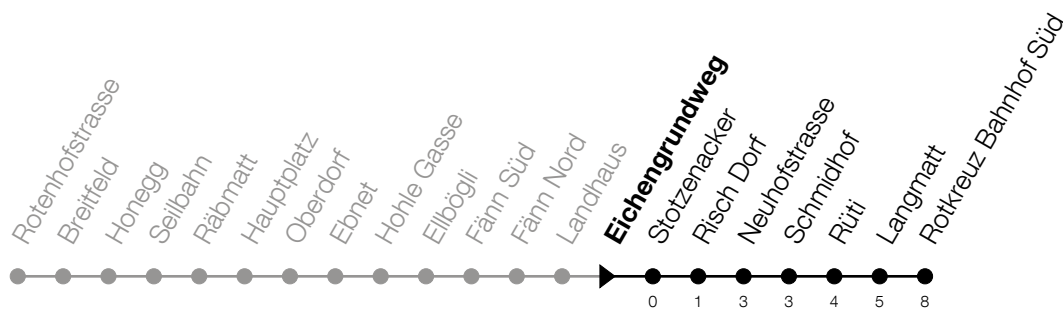

Abfahrtszeiten Haltestelle: **Eichengrundweg**

Gültig von 12.12.2021 bis 10.12.2022

h	Montag - Freitag	Samstag	Sonntag
5	32		
6	00 18 30 48	32	32 [Ⓐ]
7	00 18 30 48	32	02 [Ⓐ] 32
8	00 18 30 48	02 32	02 [Ⓐ] 32
9	00 32	02 32	02 32
10	02 32	02 32	02 32
11	02 32	02 32	02 32
12	02 32	02 32	02 32
13	02 32	02 32	02 32
14	02 32	02 32	02 32
15	02 32	02 32	02 32
16	02 19 32 49	02 32	02 32
17	02 19 32 49	02 32	02 32
18	02 19 32 49	02 32	02 32
19	02 32	02 32	02
20	02 32	02 32	02
21	02 32	02 32	02
22	02	02	02
23	02	02	02
0	02 56	02 56	02 56

Ⓐ : Verkehrt nur am 16. Juni, 15. August, 1. November und 8. Dezember

Am 25.12./01.01./15.04./18.04./26.05./06.06./16.06./01.08./15.08./01.11./08.12. gilt der Sonntagsfahrplan.