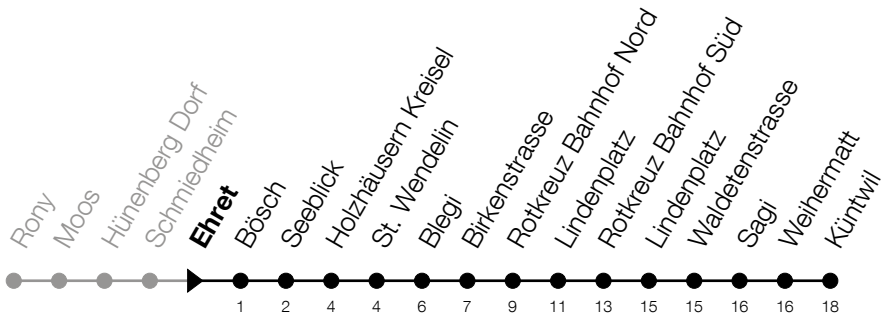

51**Hünenberg Rony - Rotkreuz Bhf - Küntwil**Abfahrtszeiten Haltestelle: **Ehret**

Gültig von 12.12.2021 bis 10.12.2022

h	Montag - Freitag	Samstag	Sonntag
5	54 _A		
6	23 _A 54 _A	32	
7	23 _A 34 _A 54	32	
8	32	32	
9	02 32	32	
10	02 32	32	
11	02 32	32	
12	02 32	32	
13	02 32	32	
14	02 32	32	
15	02 32	32	
16	02 32	32	
17	02 _A 10 _A 32 _A	32	
18	02 _A 10 _A 32 _A	32	
19	02 _A 32 _A	32	
20	02 _A 32 _A	32 _A	

A : Verkehrt bis Rotkreuz, Bahnhof Nord**Am 25.12./01.01./15.04./18.04./26.05./06.06./16.06./01.08./15.08./01.11./08.12. gilt der Sonntagsfahrplan.**