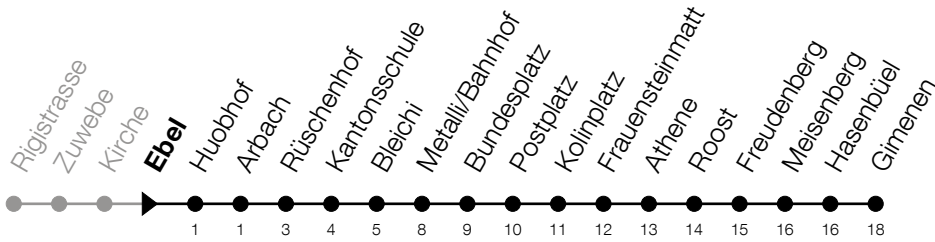

Abfahrtszeiten Haltestelle: **Ebel**

Gültig von 12.12.2021 bis 10.12.2022

h	Montag - Freitag	Samstag	Sonntag
6	06 36	06 36	
7	06 36	06 36	18
8	06 36	06 36	18
9	06 36	06 36	18
10	06 36	06 36	18
11	06 36	06 36	18
12	06 36	06 36	18
13	06 36	06 36	18
14	06 36	06 36	18
15	06 36	06 36	18
16	06 36	06 36	18
17	06 36	06 36	18
18	06 36	06 36	18
19	06 36	06 36	18
20	06 36 _A	06 _A	18

A : Verkehrt bis Metalli/Bhf

Am 25.12./01.01./15.04./18.04./26.05./06.06./16.06./01.08./15.08./01.11./08.12. gilt der Sonntagsfahrplan.