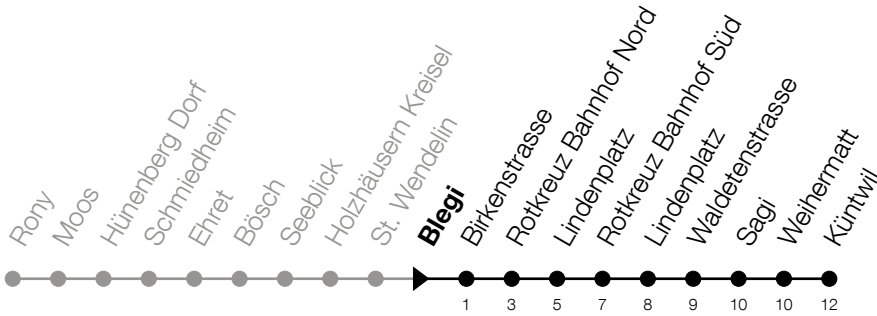

51

Hünenberg Rony - Rotkreuz Bhf - Küntwil

Abfahrtszeiten Haltestelle: **Blegi**

Gültig von 12.12.2021 bis 10.12.2022

h	Montag - Freitag	Samstag	Sonntag
6	00 _A 29 _A	38	
7	00 _A 29 _A 40 _A	38	
8	00 05 _A 33 _A 38	38	
9	08 38	38	
10	08 38	38	
11	08 38	38	
12	08 38	38	
13	08 38	38	
14	08 38	38	
15	08 38	38	
16	08 32 _A 38	38	
17	02 _A 08 _A 16 _A 32 _A 38 _A	38	
18	08 _A 16 _A 38 _A	38	
19	08 _A 38 _A	38	
20	08 _A 38 _A	38 _A	

A : Verkehrt bis Rotkreuz, Bahnhof Nord**Am 25.12./01.01./15.04./18.04./26.05./06.06./16.06./01.08./15.08./01.11./08.12. gilt der Sonntagsfahrplan.**