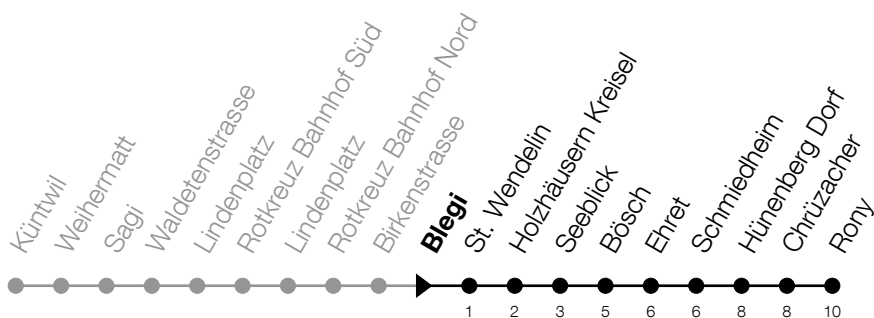

Abfahrtszeiten Haltestelle: **Blegi**

Gültig von 12.12.2021 bis 10.12.2022

h	Montag - Freitag	Samstag	Sonntag
5	39		
6	08 39	17	
7	08 17 39 56 <sub>A</sub>	17	
8	17 24 <sub>A</sub> 47	17	
9	17 47	17	
10	17 47	17	
11	17 47	17	
12	17 47	17	
13	17 47	17	
14	17 47	17	
15	17 47	17	
16	17 24 <sub>A</sub> 47 54 <sub>A</sub> 54	17	
17	17 24 <sub>A</sub> 47 54	17	
18	17 47	17	
19	17 47	17	
20	17	17	

**A** : Verkehrt bis Hünenberg, Bösch und ohne Halt an Hünenberg, Seeblick

**Am 25.12./01.01./15.04./18.04./26.05./06.06./16.06./01.08./15.08./01.11./08.12. gilt der Sonntagsfahrplan.**