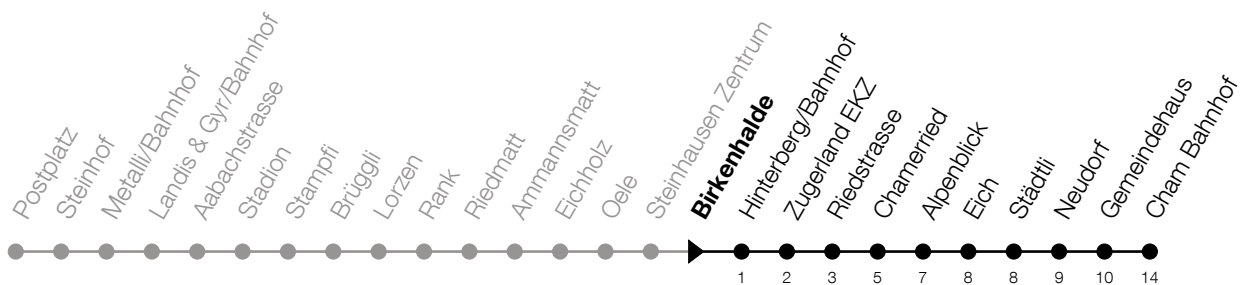

Abfahrtszeiten Haltestelle: **Birkenhalde**

Gültig von 12.12.2021 bis 10.12.2022

h	Montag - Freitag	Samstag	Sonntag
5	54		
6	09 24 39 54	09 24 39 54	22 52
7	09 24 39 54	09 24 39 54	22 52
8	09 24 39 54	09 24 39 54	22 51
9	09 24 39 54	09 24 39 54	21 51
10	09 24 39 54	09 24 39 54	21 51
11	09 24 39 54	09 24 39 54	21 51
12	09 24 39 54	09 24 39 54	21 51
13	09 24 39 54	09 24 39 54	21 51
14	09 24 39 54	09 24 39 54	21 51
15	09 24 39 54	09 24 39 54	21 51
16	09 26 41 56	09 24 39 54	21 51
17	11 26 41 56	09 24 39 54	21 51
18	11 26 41 54	09 24 39 54	21 52
19	09 24 39 54	09 24 39 54	22 52
20	09 24 39 54	22 52	22 52
21	09 24 39 54	22 52	22 52
22	22 52	22 52	22 52
23	22 52	22 52	22 52
0	22 52 ^⑤	22 52	22

⑤ : Verkehrt nur am Freitag

Am 25.12./01.01./15.04./18.04./26.05./06.06./16.06./01.08./15.08./01.11./08.12. gilt der Sonntagsfahrplan.