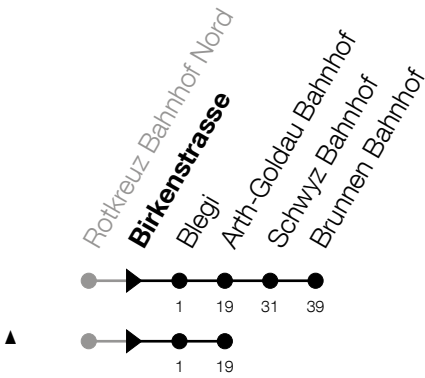

Abfahrtszeiten Haltestelle: **Birkenstrasse**

Gültig von 12.12.2021 bis 10.12.2022

h	Montag - Freitag	Samstag	Sonntag
6	41 [▲]		41 [▲]
7	41 [▲]		41 [▲]
8			
9			
10			
11			
12			
13			
14			
15			
16	41		41 [▲]
17	41		41 [▲]
18	41		41 [▲]

▲ : Verkehrt nur am 16. Juni, 15. August, 1. November und 8. Dezember

Am 25.12./01.01./15.04./18.04./26.05./06.06./16.06./01.08./15.08./01.11./08.12. gilt der Sonntagsfahrplan.