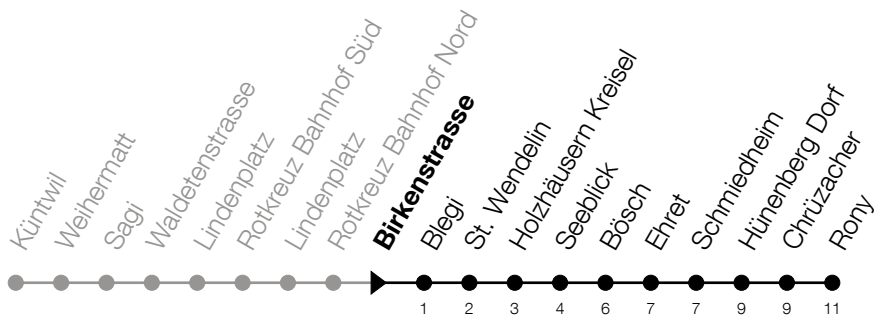

51**Küntwil - Rotkreuz Bhf - Hünenberg Rony**Abfahrtszeiten Haltestelle: **Birkenstrasse**

Gültig von 12.12.2021 bis 10.12.2022

h	Montag - Freitag	Samstag	Sonntag
5	38		
6	07 38	16	
7	07 16 38 55 _A	16	
8	16 23 _A 46	16	
9	16 46	16	
10	16 46	16	
11	16 46	16	
12	16 46	16	
13	16 46	16	
14	16 46	16	
15	16 46	16	
16	16 23 _A 46 53 _A 53	16	
17	16 23 _A 46 53	16	
18	16 46	16	
19	16 46	16	
20	16	16	

A : Verkehrt bis Hünenberg, Bösch und ohne Halt an Hünenberg, Seeblick

Am 25.12./01.01./15.04./18.04./26.05./06.06./16.06./01.08./15.08./01.11./08.12. gilt der Sonntagsfahrplan.