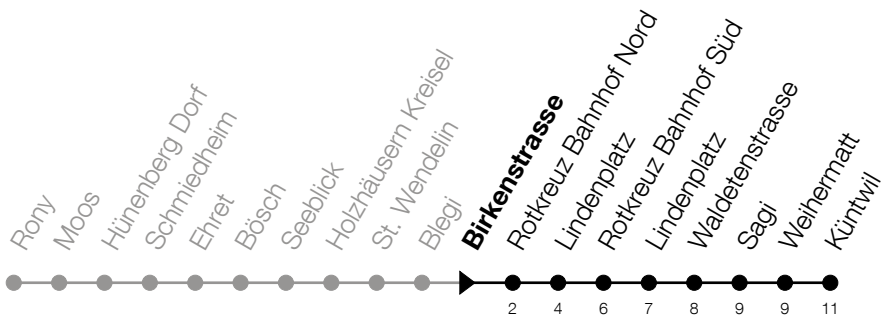

51

Hünenberg Rony - Rotkreuz Bhf - Küntwil

Abfahrtszeiten Haltestelle: **Birkenstrasse**

Gültig von 12.12.2021 bis 10.12.2022

h	Montag - Freitag	Samstag	Sonntag
6	01 _A 30 _A	39	
7	01 _A 30 _A 41 _A	39	
8	01 06 _A 34 _A 39	39	
9	09 39	39	
10	09 39	39	
11	09 39	39	
12	09 39	39	
13	09 39	39	
14	09 39	39	
15	09 39	39	
16	09 33 _A 39	39	
17	03 _A 09 _A 17 _A 33 _A 39 _A	39	
18	09 _A 17 _A 39 _A	39	
19	09 _A 39 _A	39	
20	09 _A 39 _A	39 _A	

A : Verkehrt bis Rotkreuz, Bahnhof Nord**Am 25.12./01.01./15.04./18.04./26.05./06.06./16.06./01.08./15.08./01.11./08.12. gilt der Sonntagsfahrplan.**